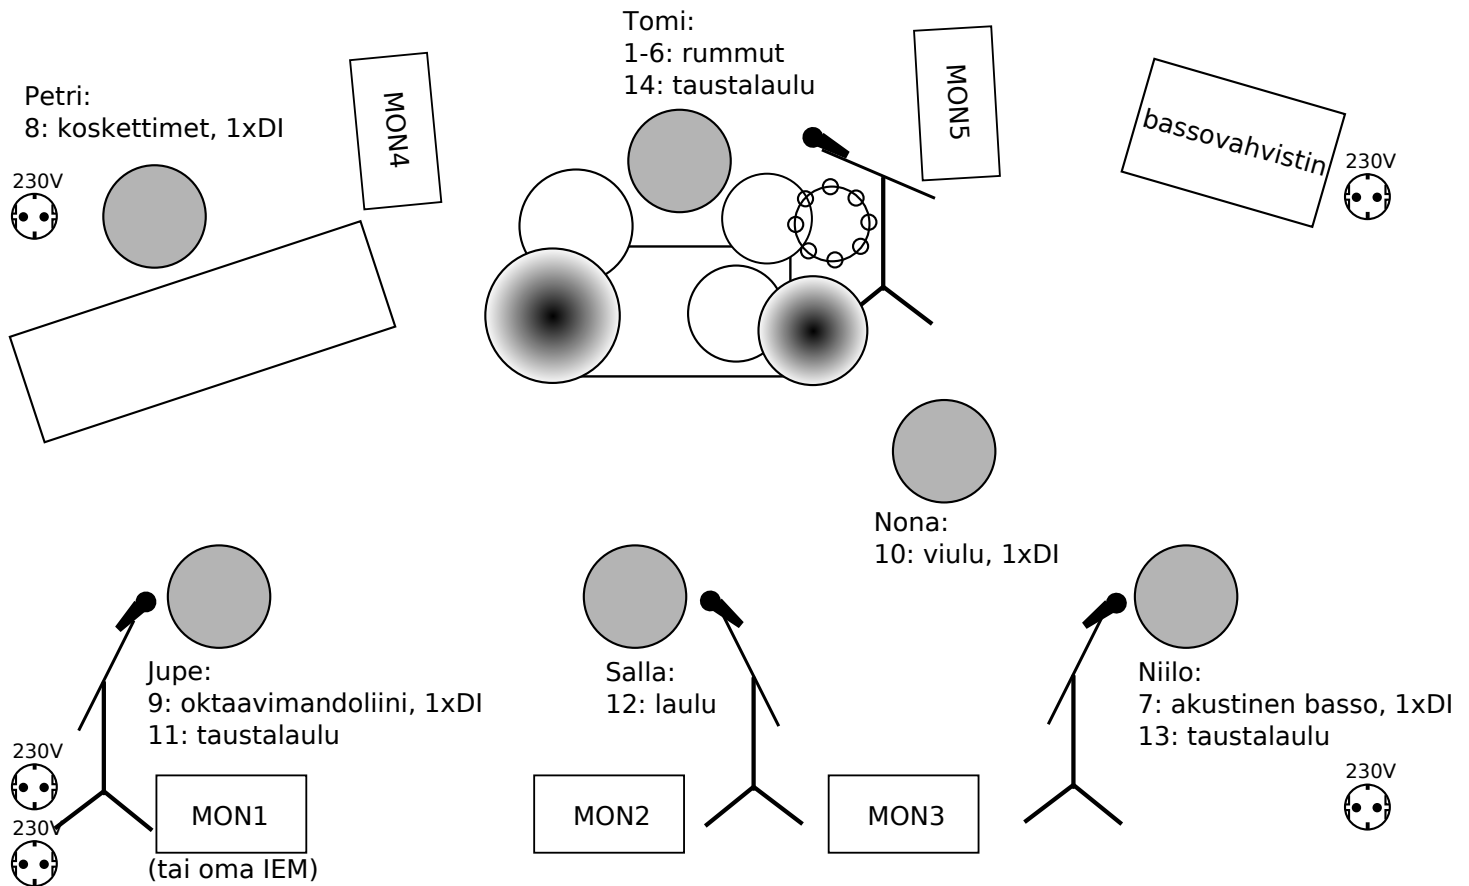

# Greenrose Faire lavakartta ja kanavalista 16.12.2011

## kanavalista:

1. bassorumpu
2. virveli
3. etutomi
4. lattiatomi
5. overhead 1
6. overhead 2
7. basso DI
8. koskettimet DI
9. mandoliini DI
10. viulu DI
11. laulu 1 (Jupe)
12. laulu 2 (Salla) - LEAD
13. laulu 3 (Niilo)
14. laulu 4 (Tomi) - STEMMA
- 15.-16. alkunauha (mp3-soitin)